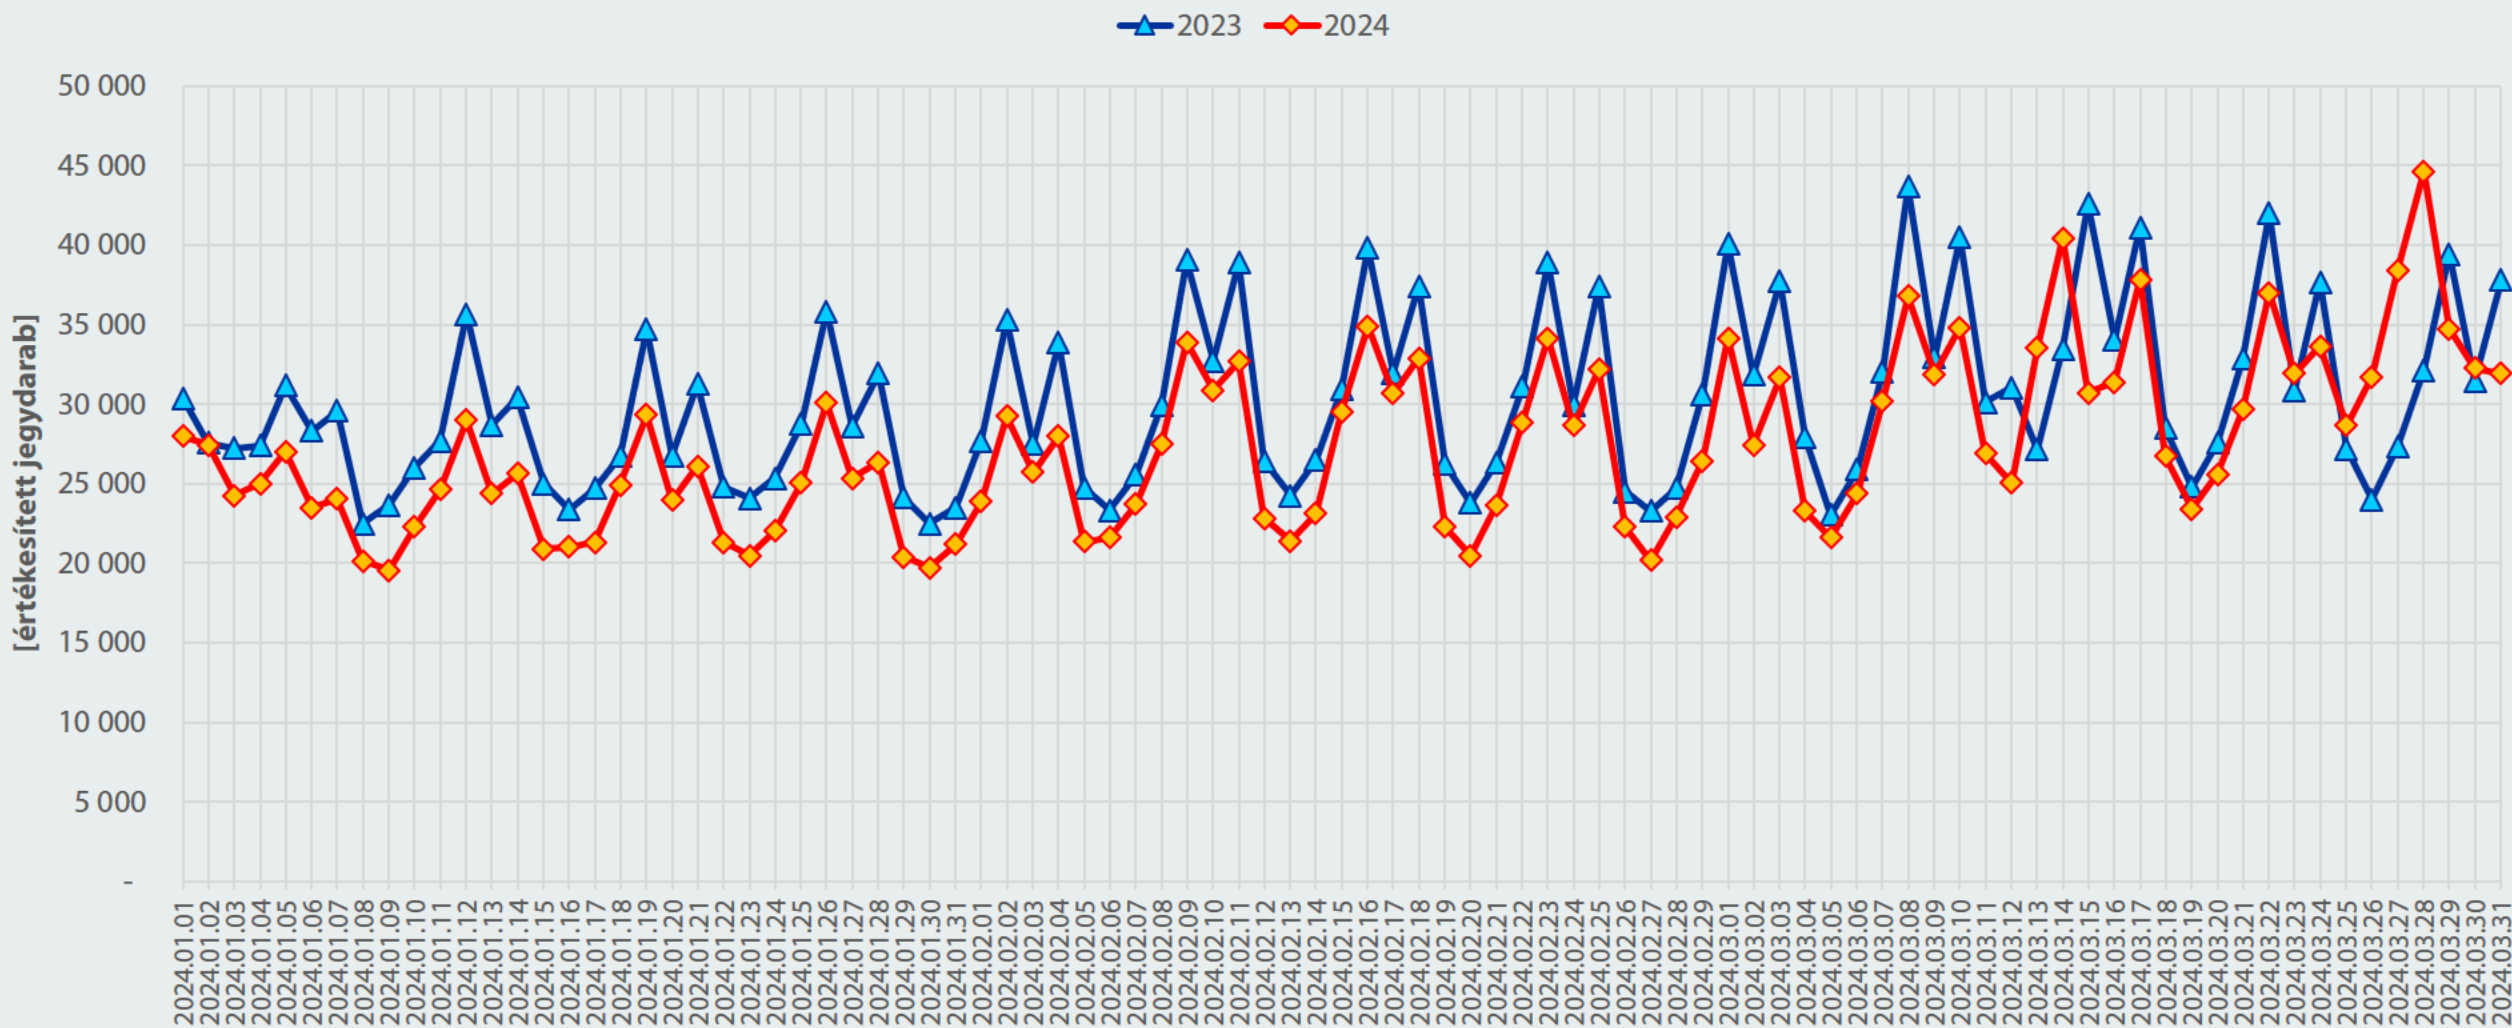

Változó viszonylati utazások

TOP10 növekvő és csökkenő viszonylati utasszám

Nettó menetdíjak alakulása

Bevétel adatok, millió Ft-ban

Utasfő adatok

Jegyértékesítés alakulása

Pénztári jegydarabszám alakulása

Jegyértékesítés alakulása

JKA jegydarabszám alakulása

Jegyértékesítés alakulása

Online jegydarabszám alakulása

Jegyértékesítés alakulása

Helyjegy és okosjegy darabszám alakulása

MÁV VOLÁN

**VÁRMEGYE- ÉS
ORSZÁGBÉRLET**   

Olcsó, Egyszerű, Korlátlan. 55010240100503032 CIV
2023.04.28. 08:46
Budapest-Kelenföld 5501024-60