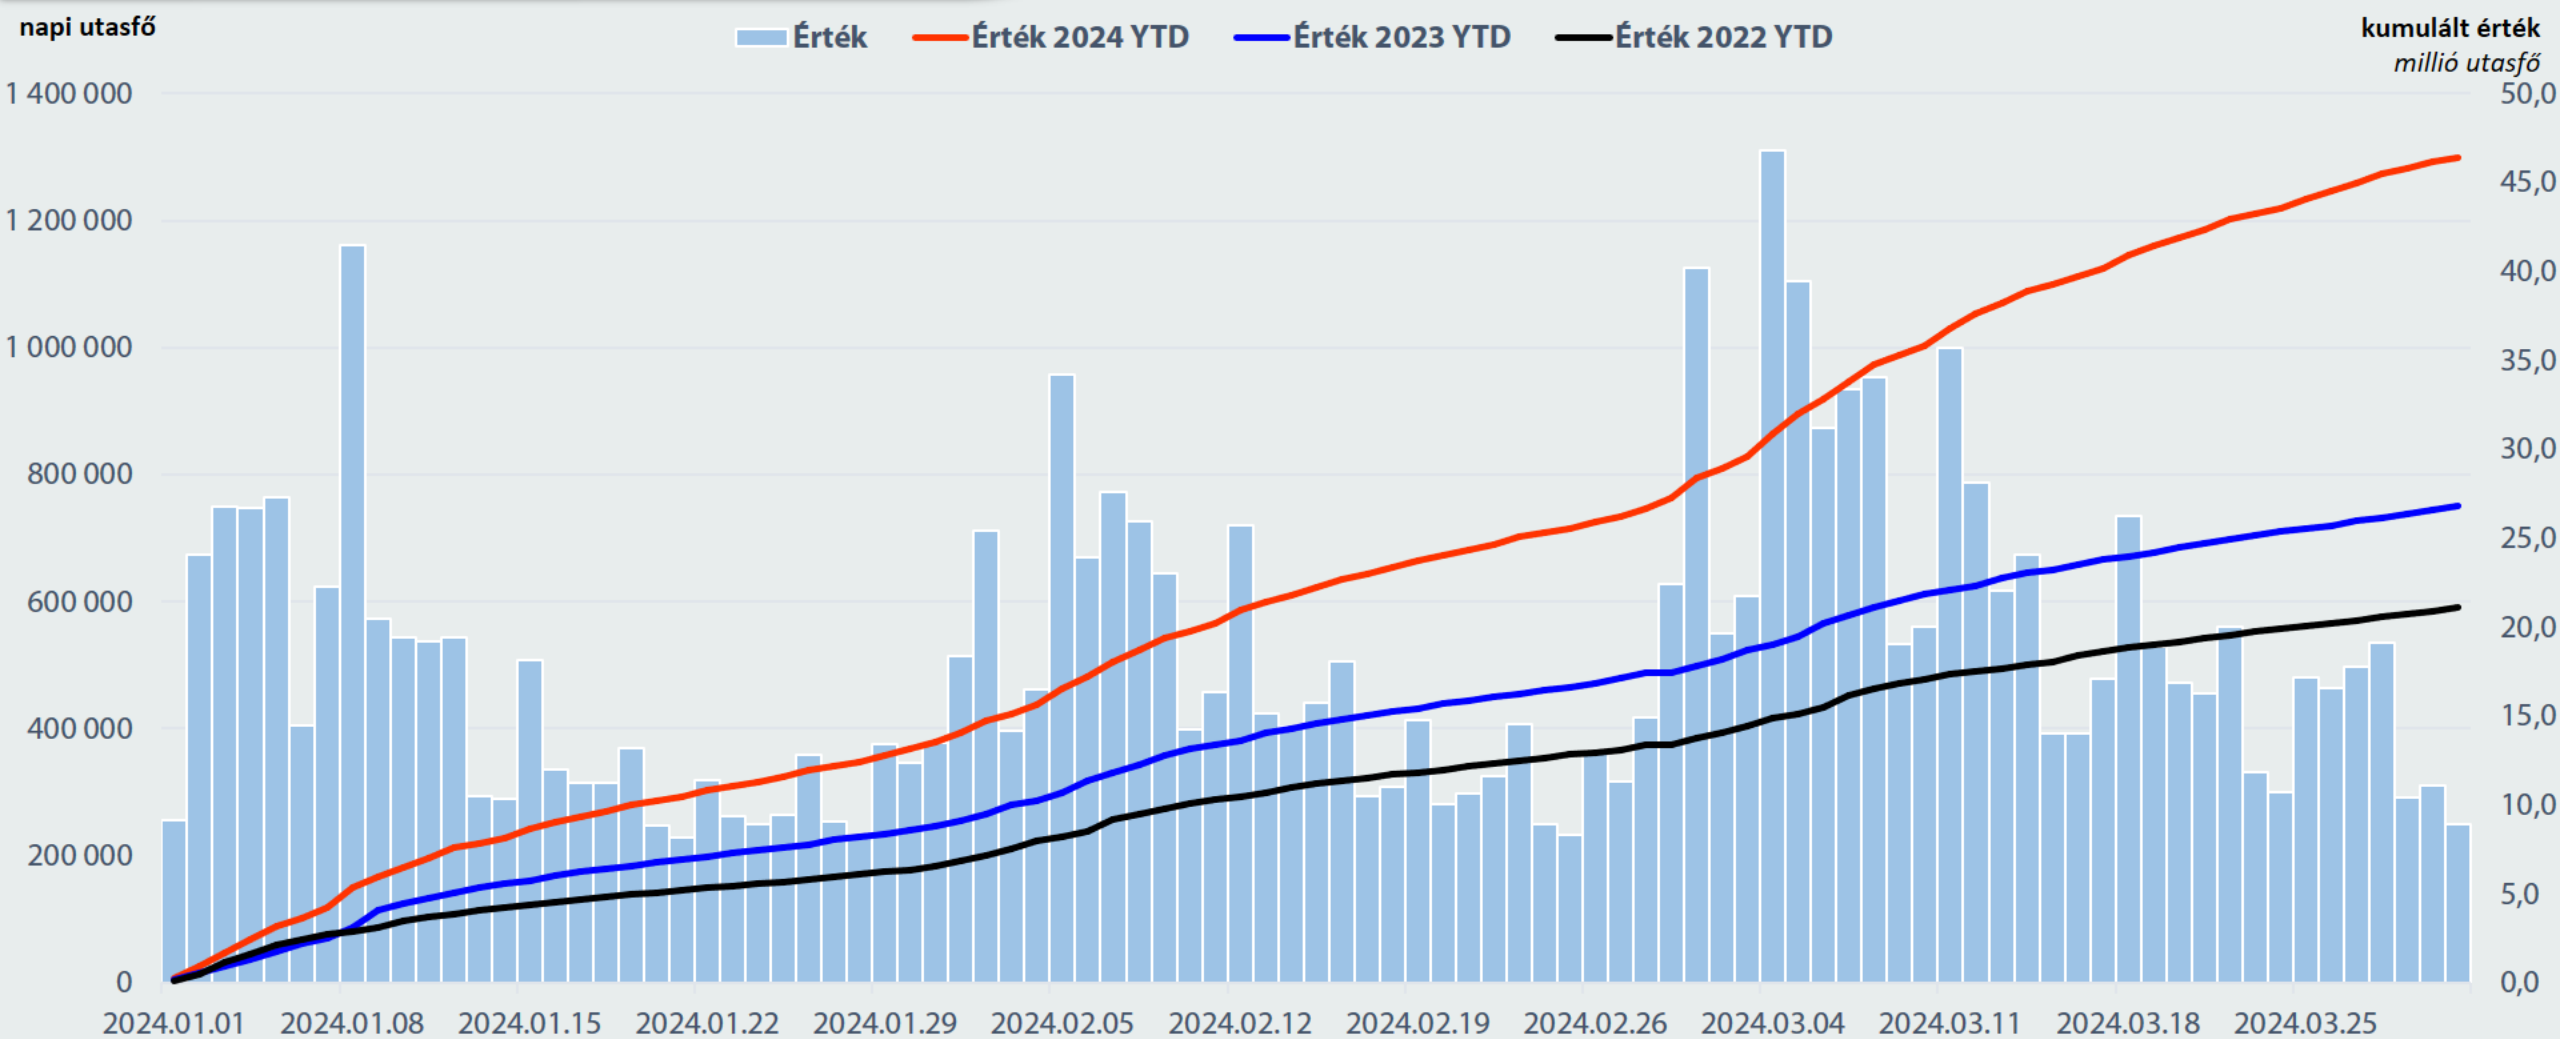

- MÁV app
- Új Elvira
- START pénztár
- START automata
- VOLÁN pénztár
- VOLÁN fedélzet
- BKK app
- BKK pénztár
- BKK automata
- GYSEV pénztár

Kerékpár- és kutya országbérlet

MÁV VOLÁN

Értékesített darabszámuk 2024. III. hónapban

Változó viszonylati utazások

TOP10 növekvő és csökkenő viszonylati utasszám

Nettó menetdíjak alakulása

Bevétel adatok, millió Ft-ban

Utasfő adatok

Jegyértékesítés alakulása

Pénztári jegydarabszám alakulása

Jegyértékesítés alakulása

JKA jegydarabszám alakulása

Jegyértékesítés alakulása

Online jegydarabszám alakulása

Jegyértékesítés alakulása

Helyjegy és okosjegy darabszám alakulása

MÁV VOLÁN

**VÁRMEGYE- ÉS
ORSZÁGBÉRLET**   

Olcsó, Egyszerű, Korlátlan. 55010240100503032 CIV
2023.04.28. 08:46
Budapest-Kelenföld 5501024-60