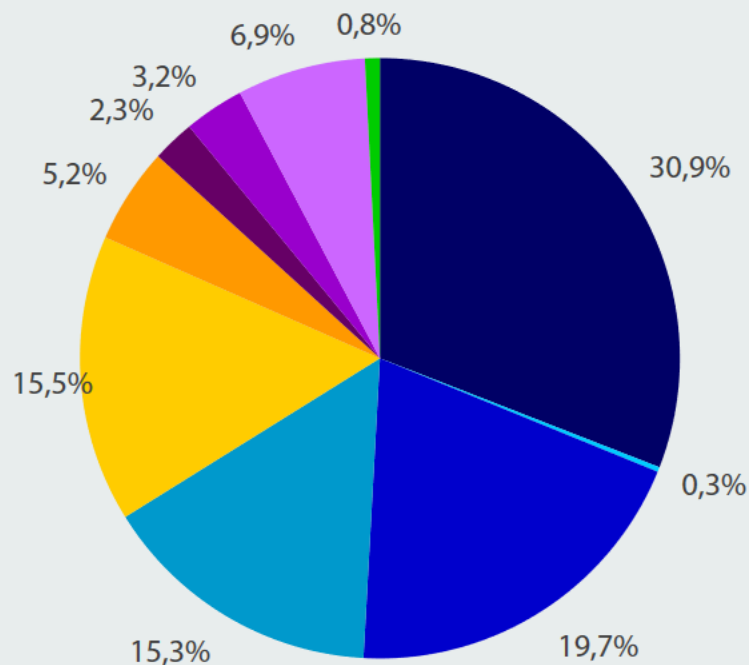

Ország- és Pest vármegyebérletek értékesítési csatorna szerinti megoszlása