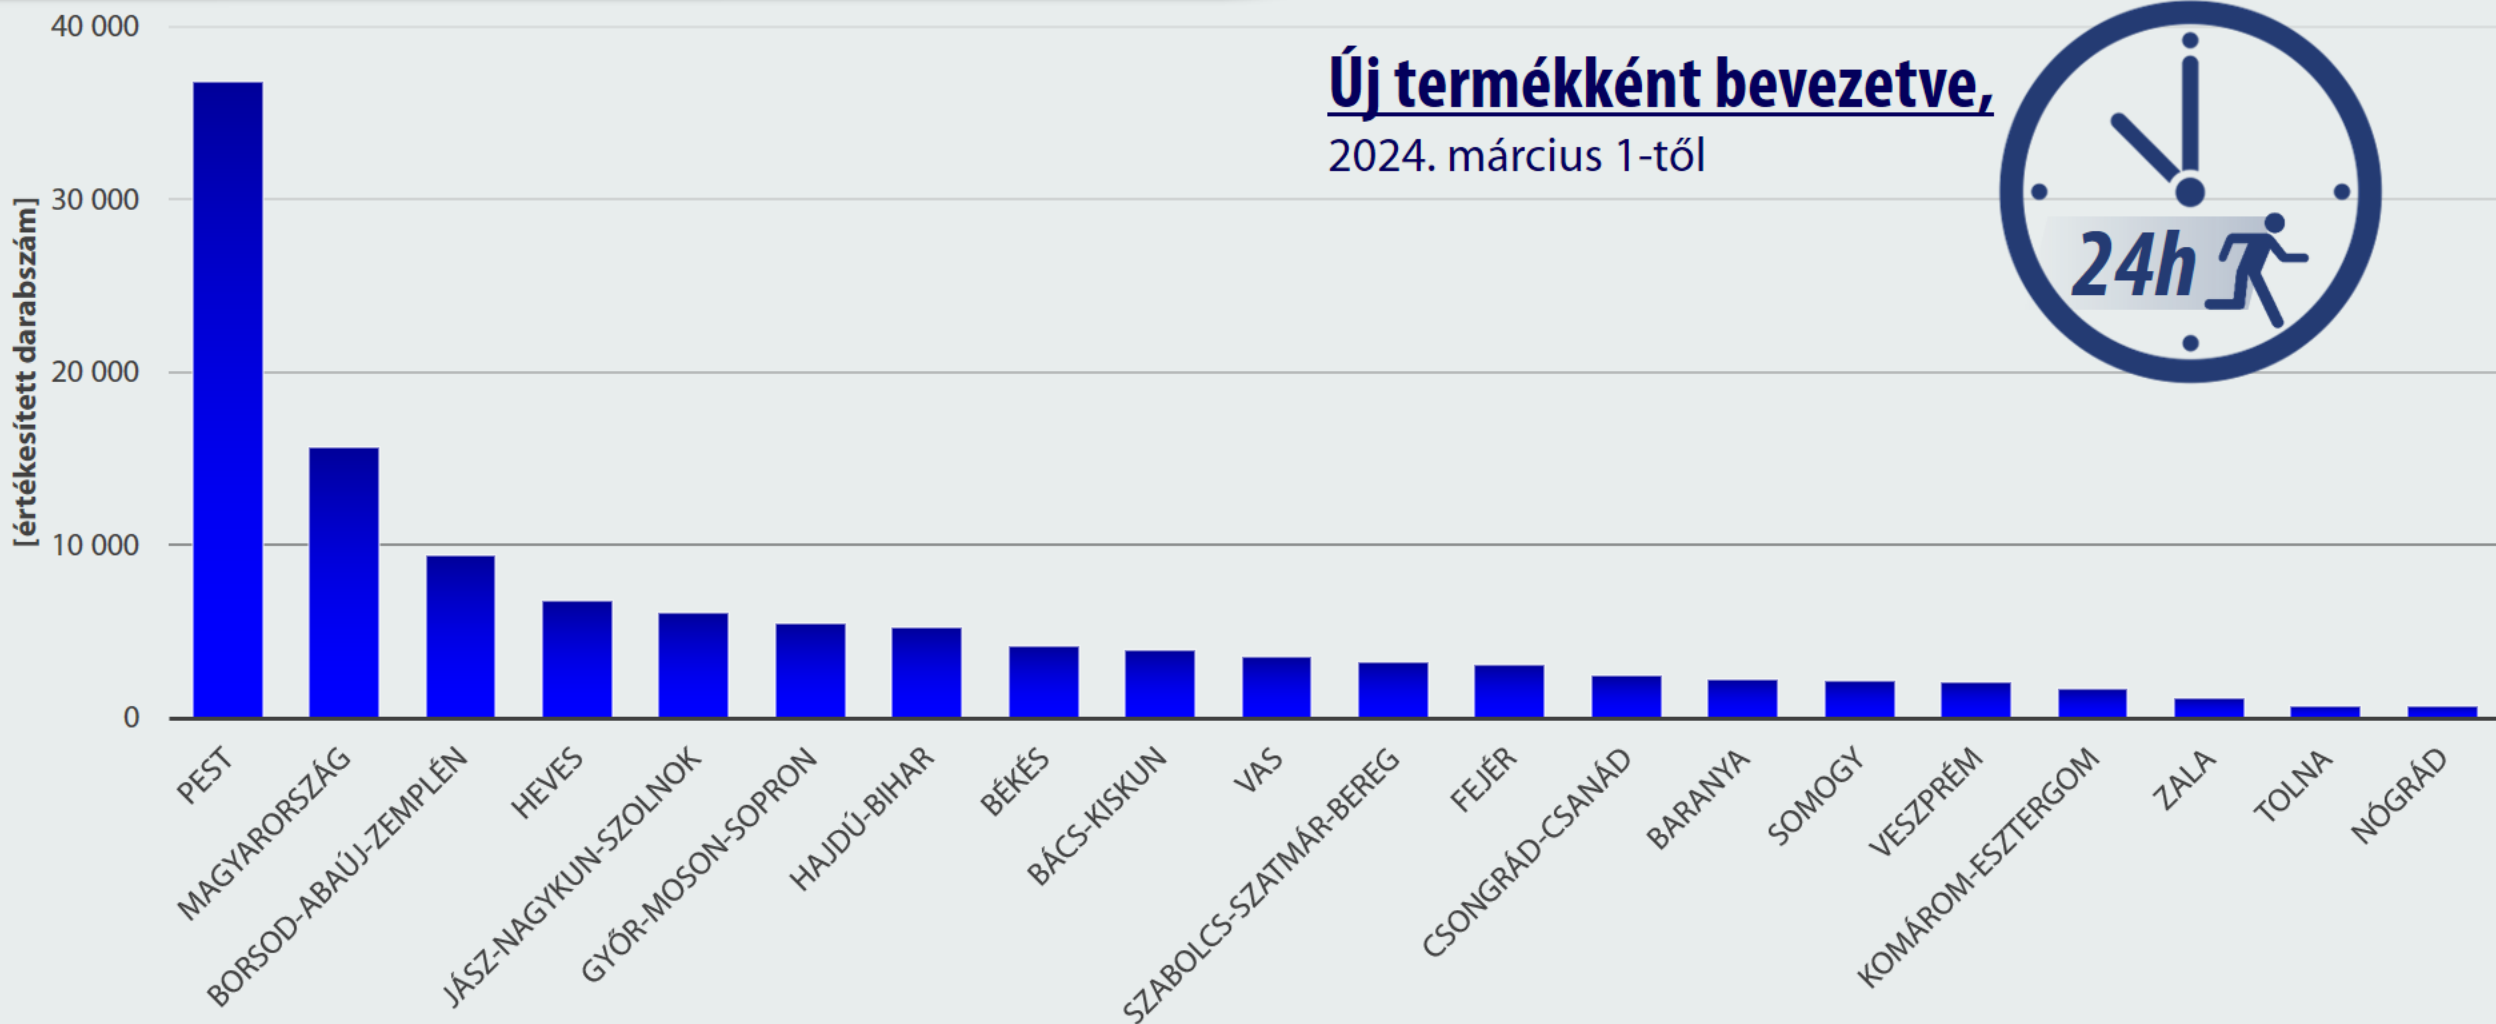

MÁV VOLÁN

Teljesárú bérletek 2024. II.-III. hónapban

■ 2024.02. ■ 2024.03.

Vármegyebérletek

MÁV  VOLÁN

Kedvezményes bérletek 2024. II.-III. hónapban

Értékesített darabszámuk 2024. III. hónapban

Ország- és vármegyebérletek, napijegyek MÁV VOLÁN