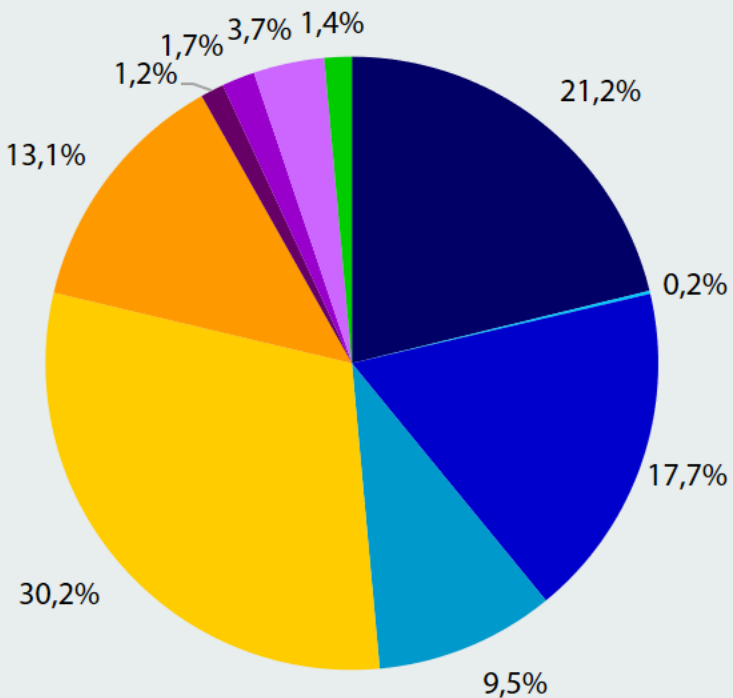

Ország- és vármegyebérletek, napijegyek MÁV VOLÁN

Értékesítési csatornák megoszlása

Ország- és vármegyebérletek, napijegyek értékesítési csatorna szerinti megoszlása