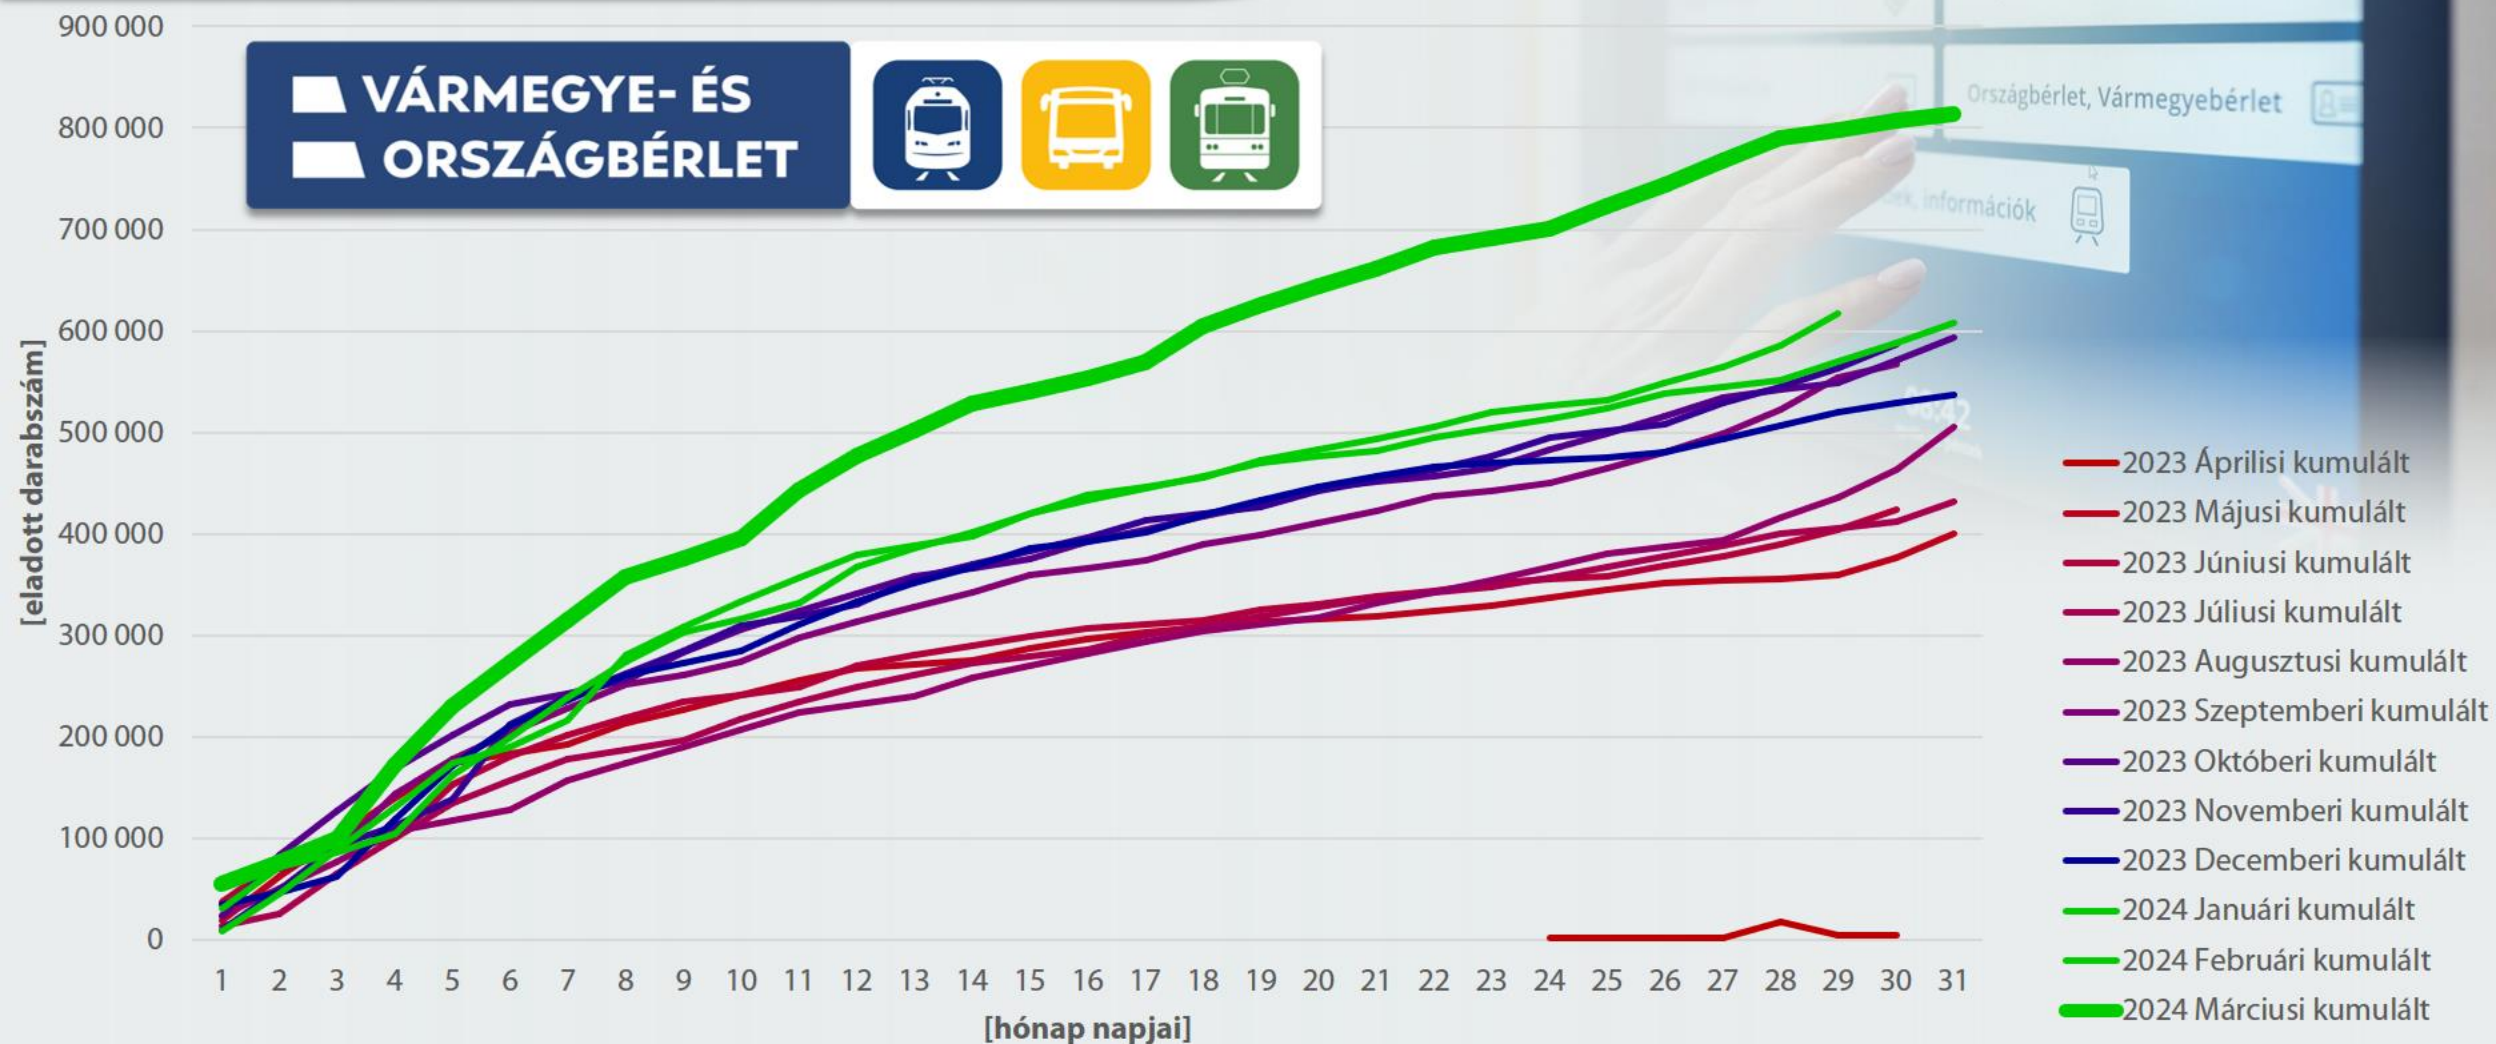

Ország- és vármegyebérletek

MÁV VOLÁN

Értékesített darabszámuk napi bontásban