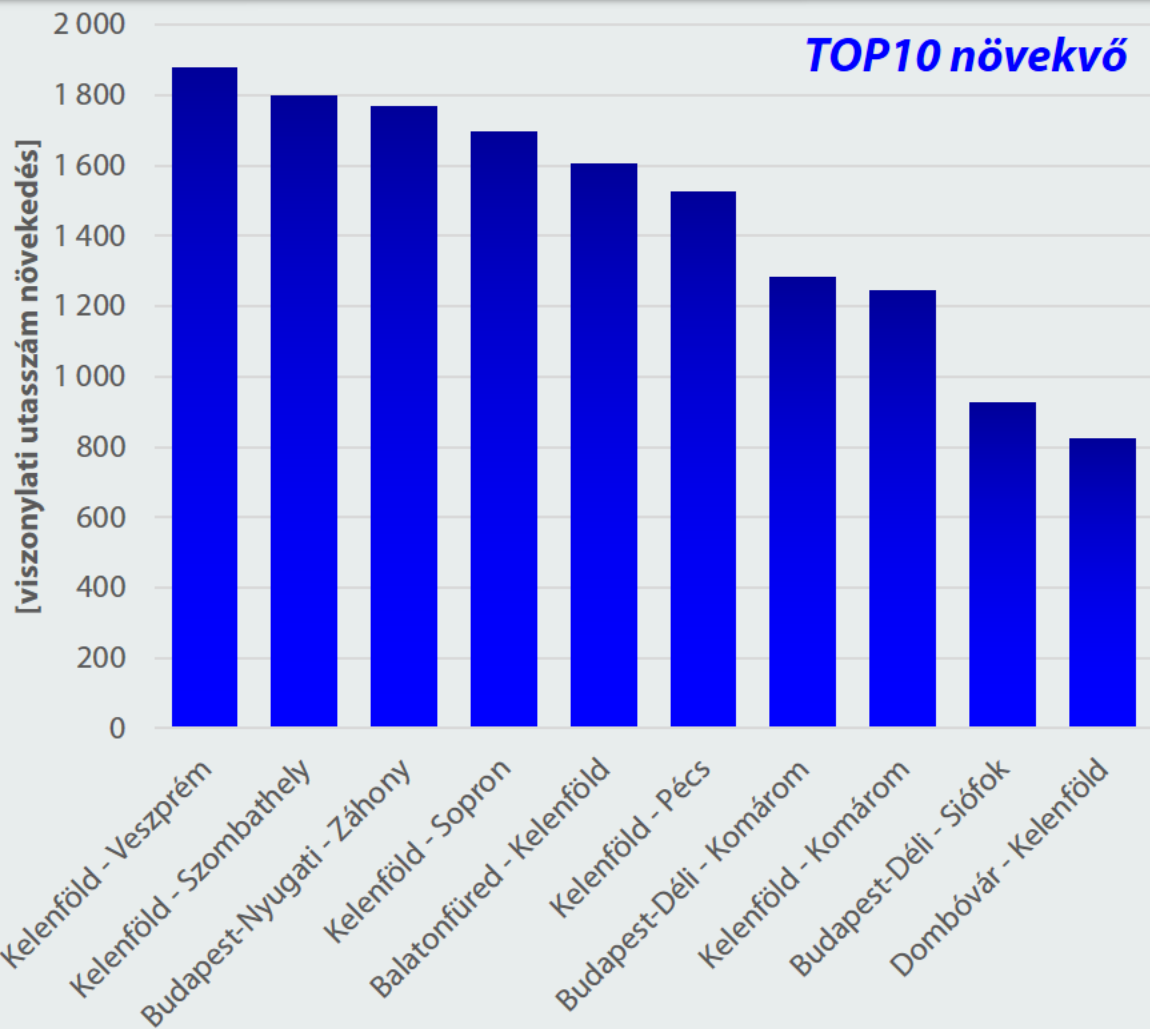

Változó viszonylati utazások

TOP10 növekvő és csökkenő viszonylati utasszám