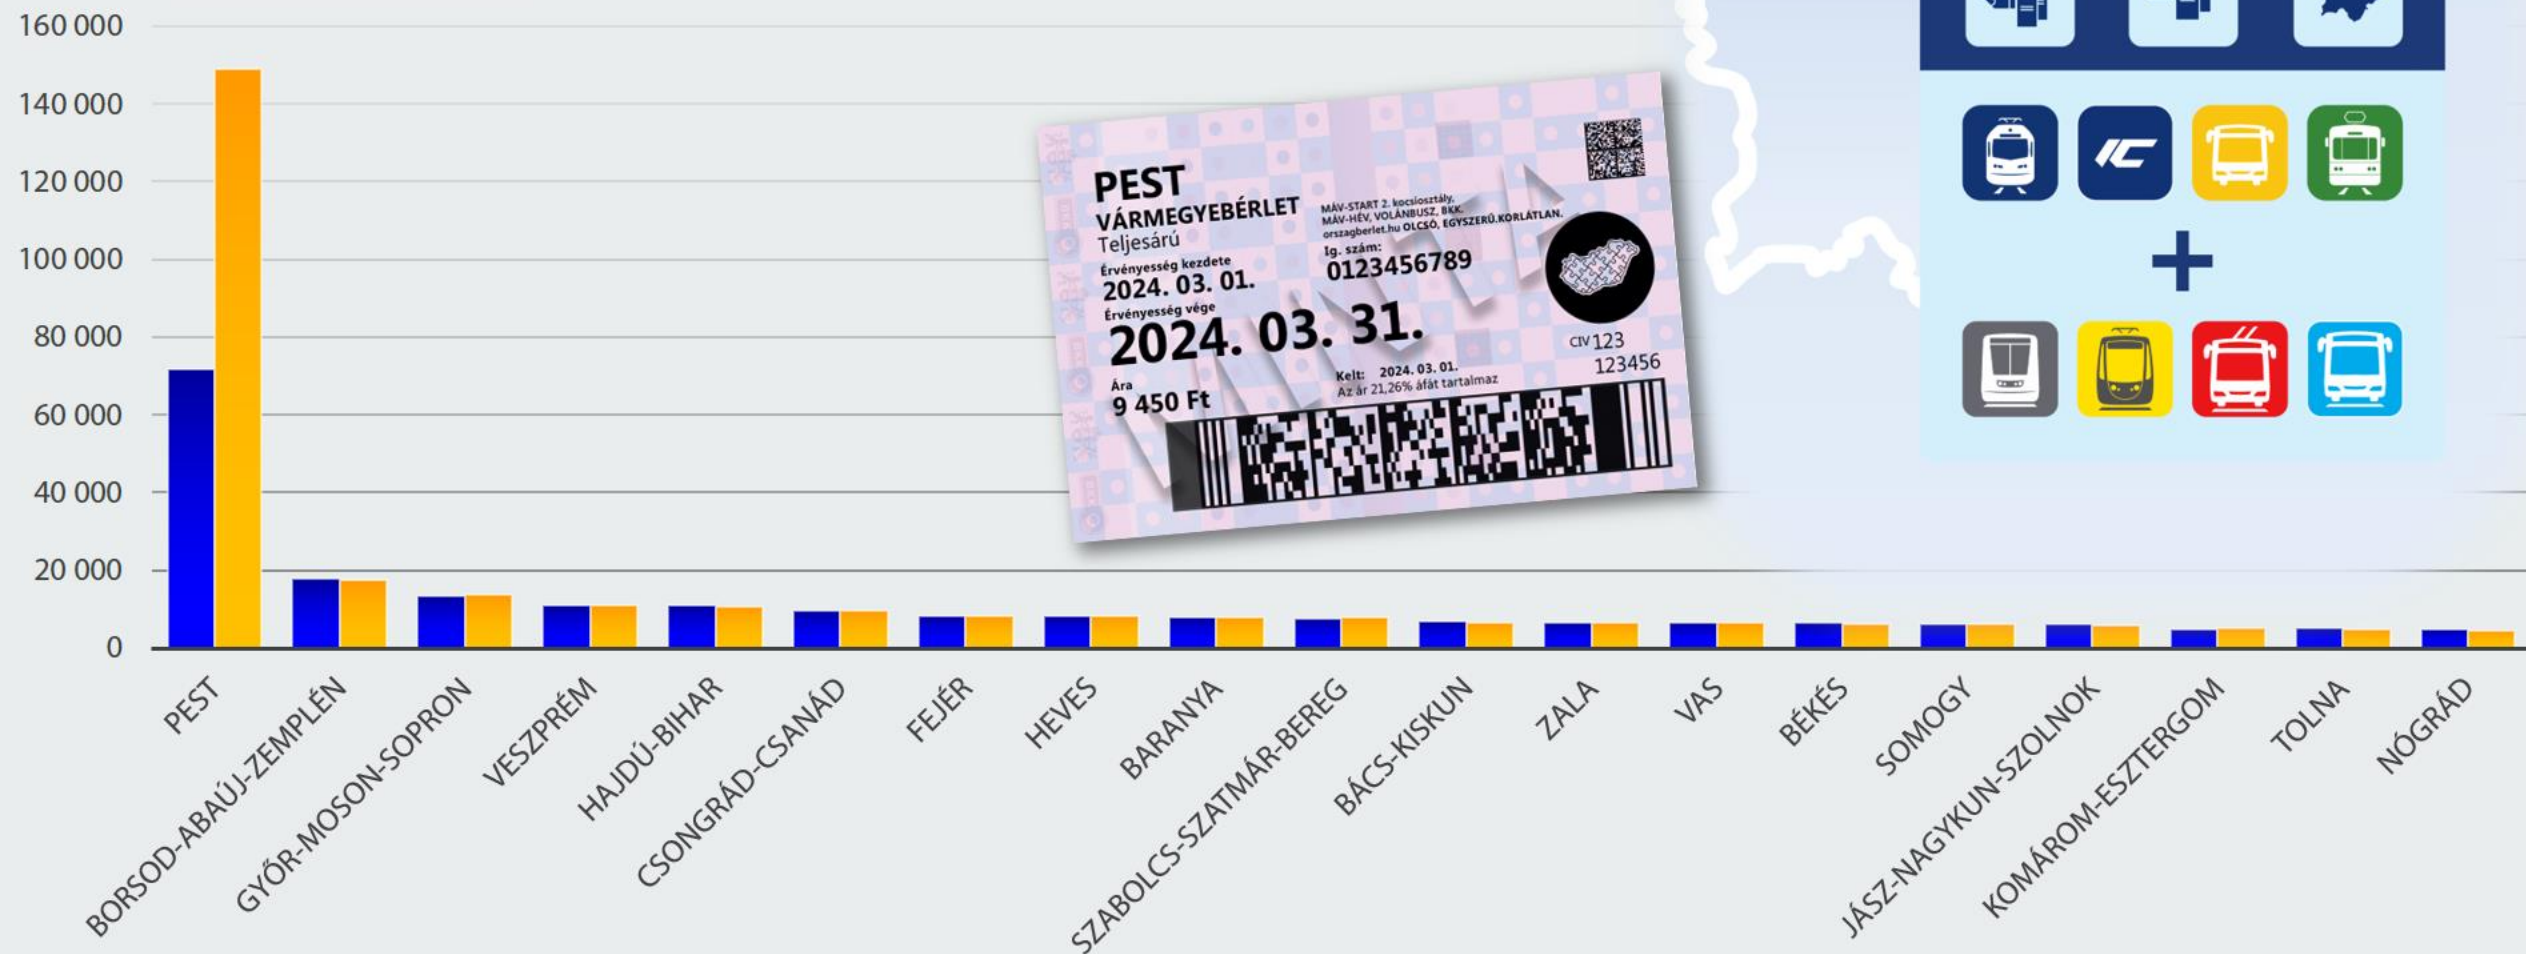

Vármegyebérletek

MÁV VOLÁN

Teljesárú bérletek 2024. II.-III. hónapban

■ 2024.02. ■ 2024.03.