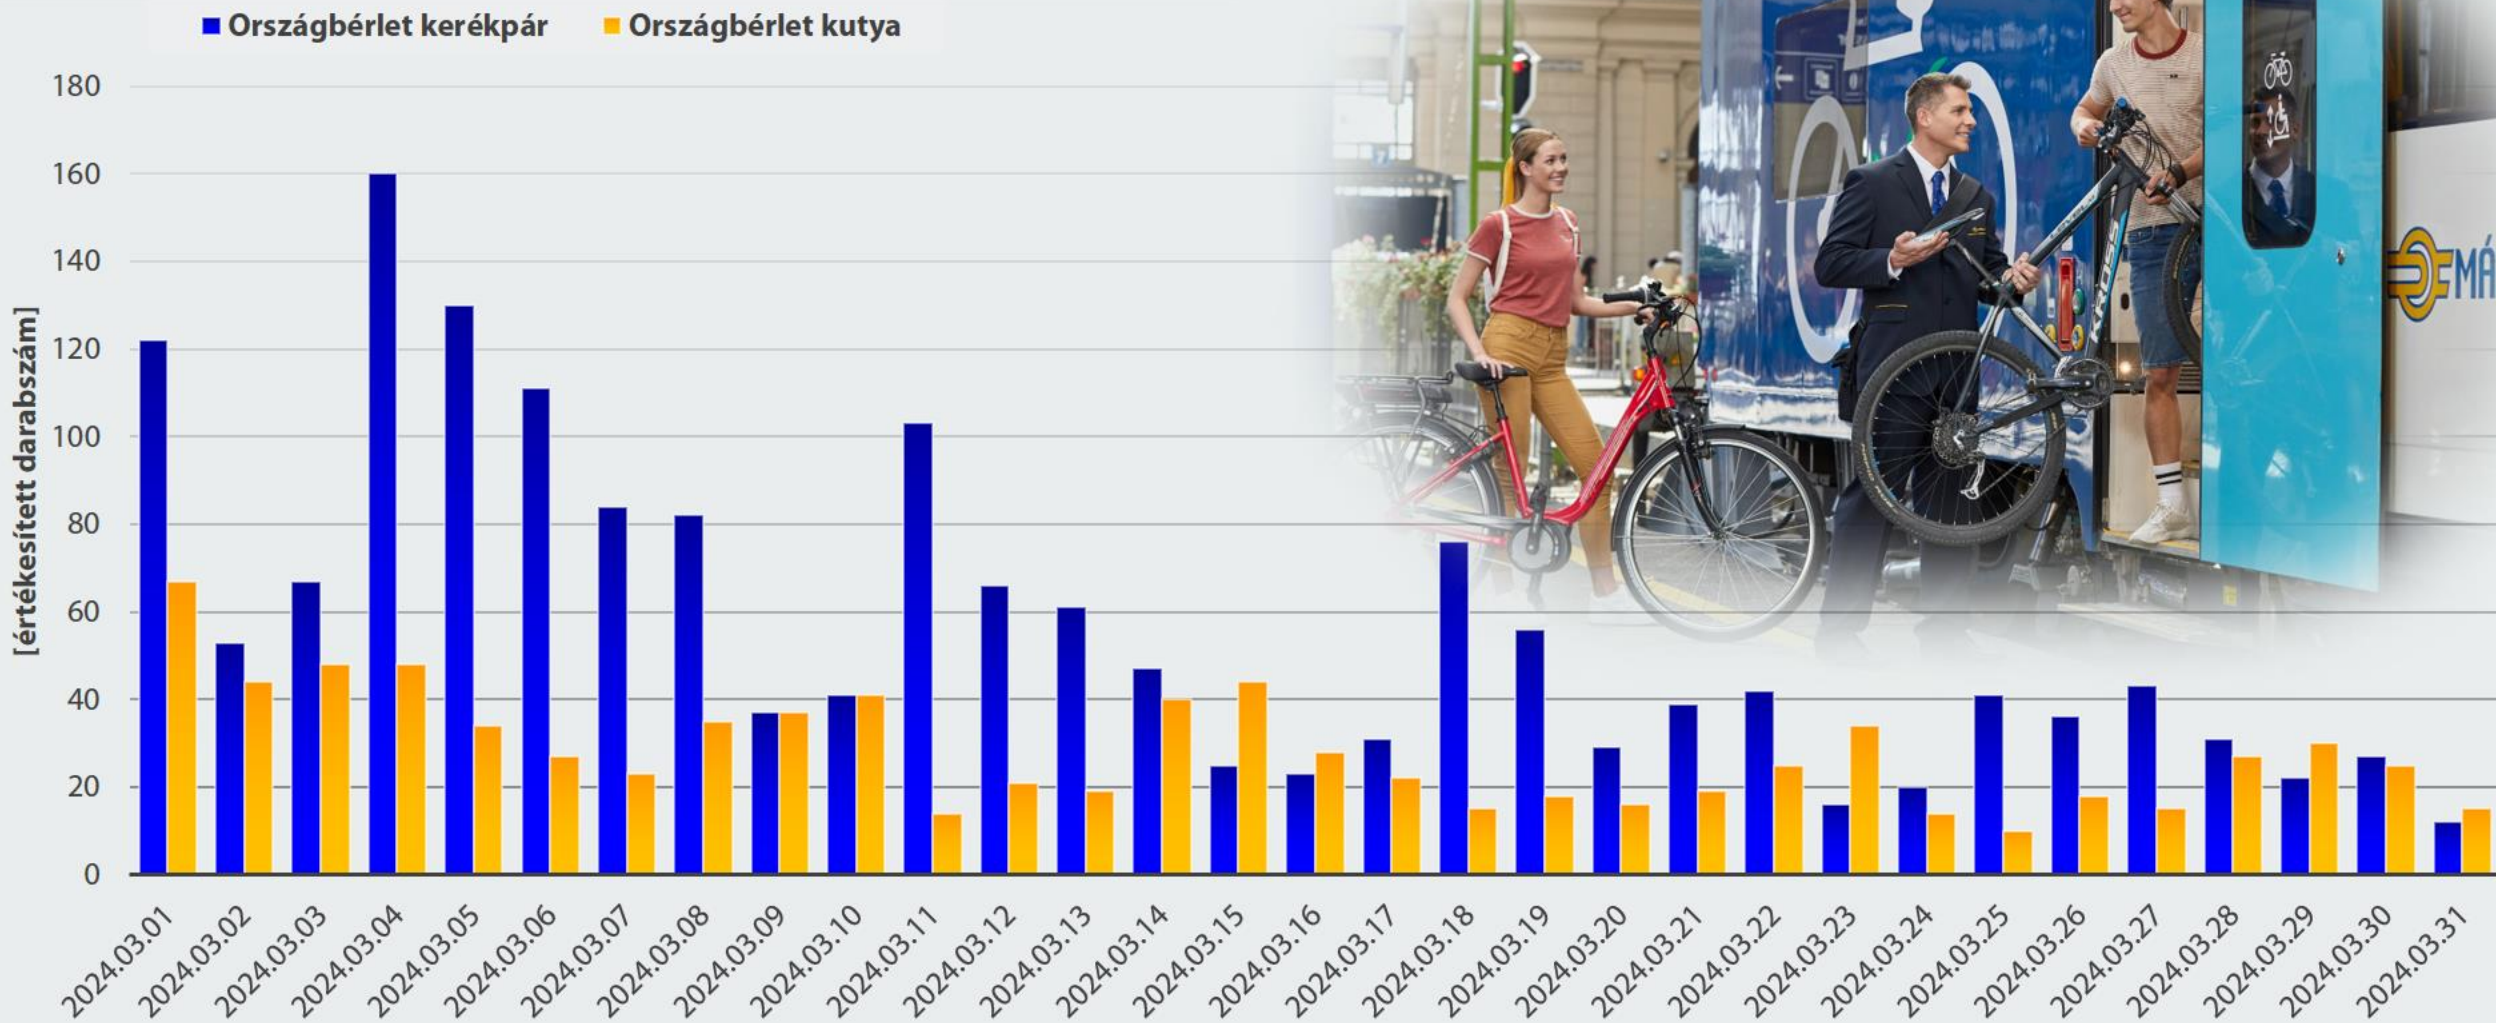

- MÁV app
- Új Elvira
- START pénztár
- START automata
- VOLÁN pénztár
- VOLÁN fedélzet
- BKK app
- BKK pénztár
- BKK automata
- GYSEV pénztár

Kerékpár- és kutya országbérlet

MÁV VOLÁN

Értékesített darabszámuk 2024. III. hónapban