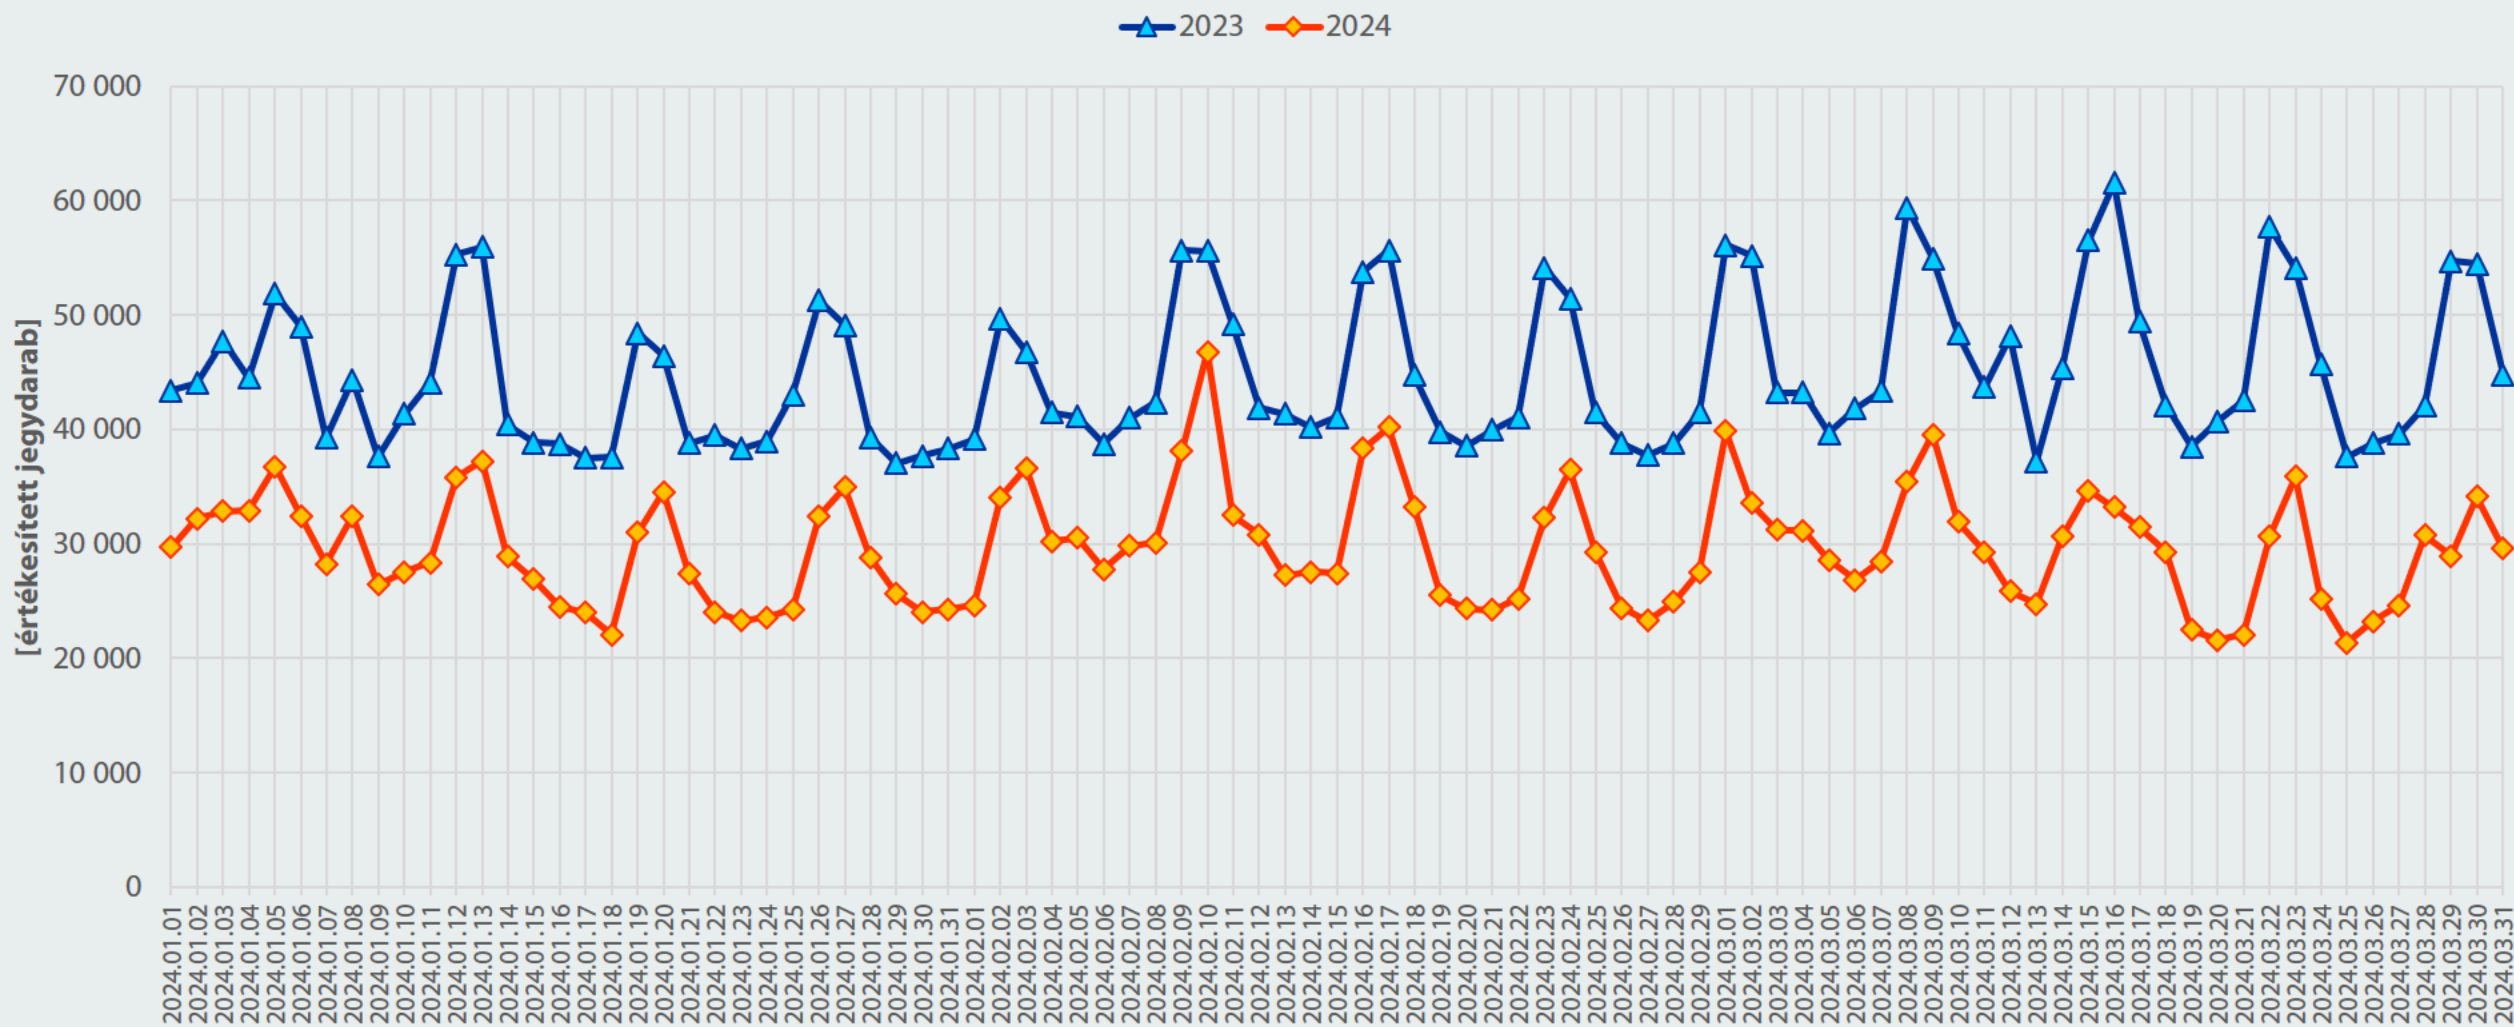

Jegyértékesítés alakulása

JKA jegydarabszám alakulása