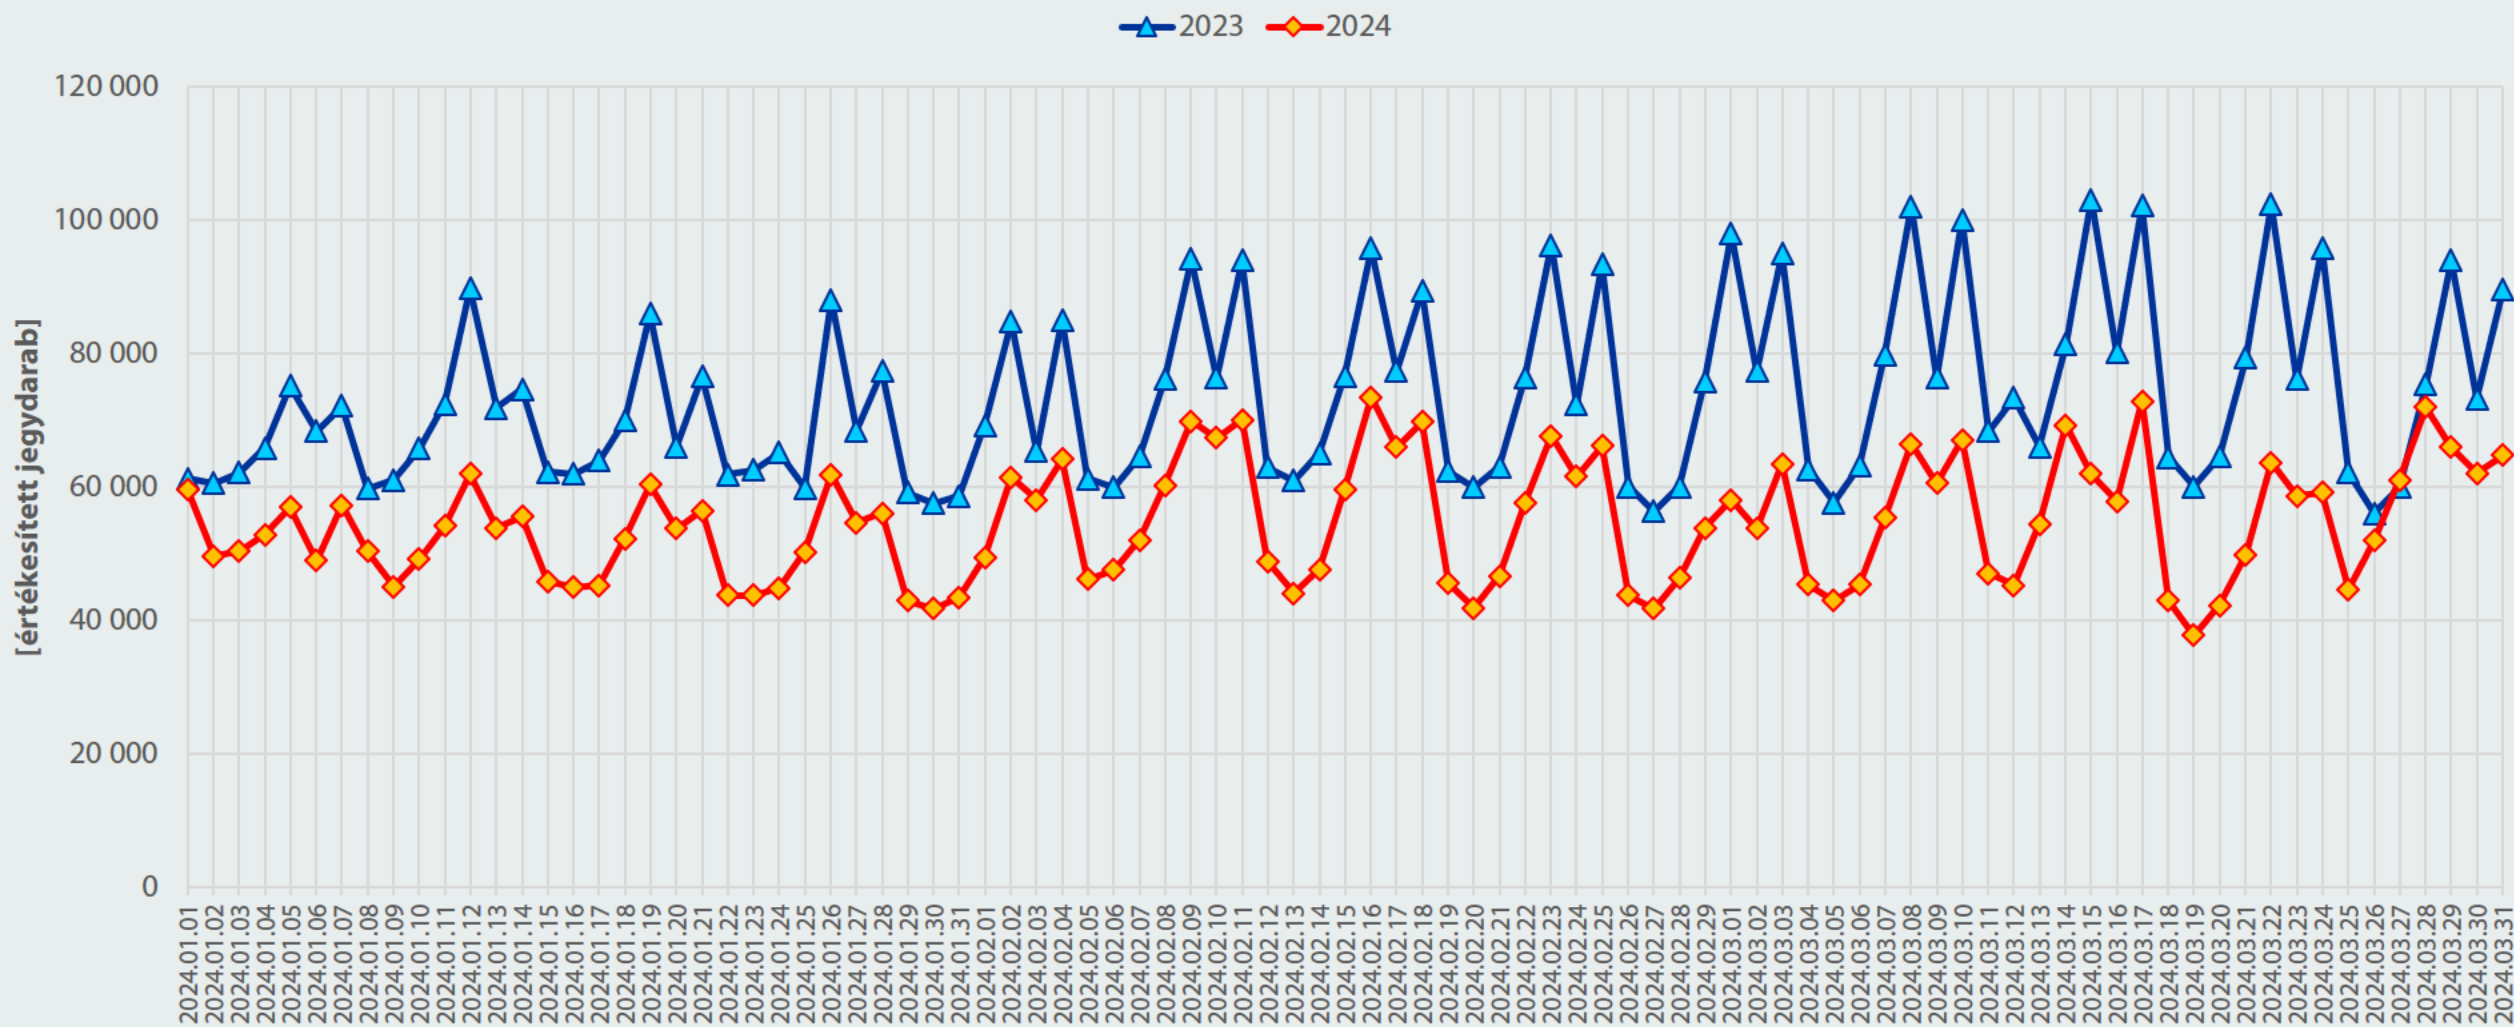

Jegyértékesítés alakulása

Online jegydarabszám alakulása