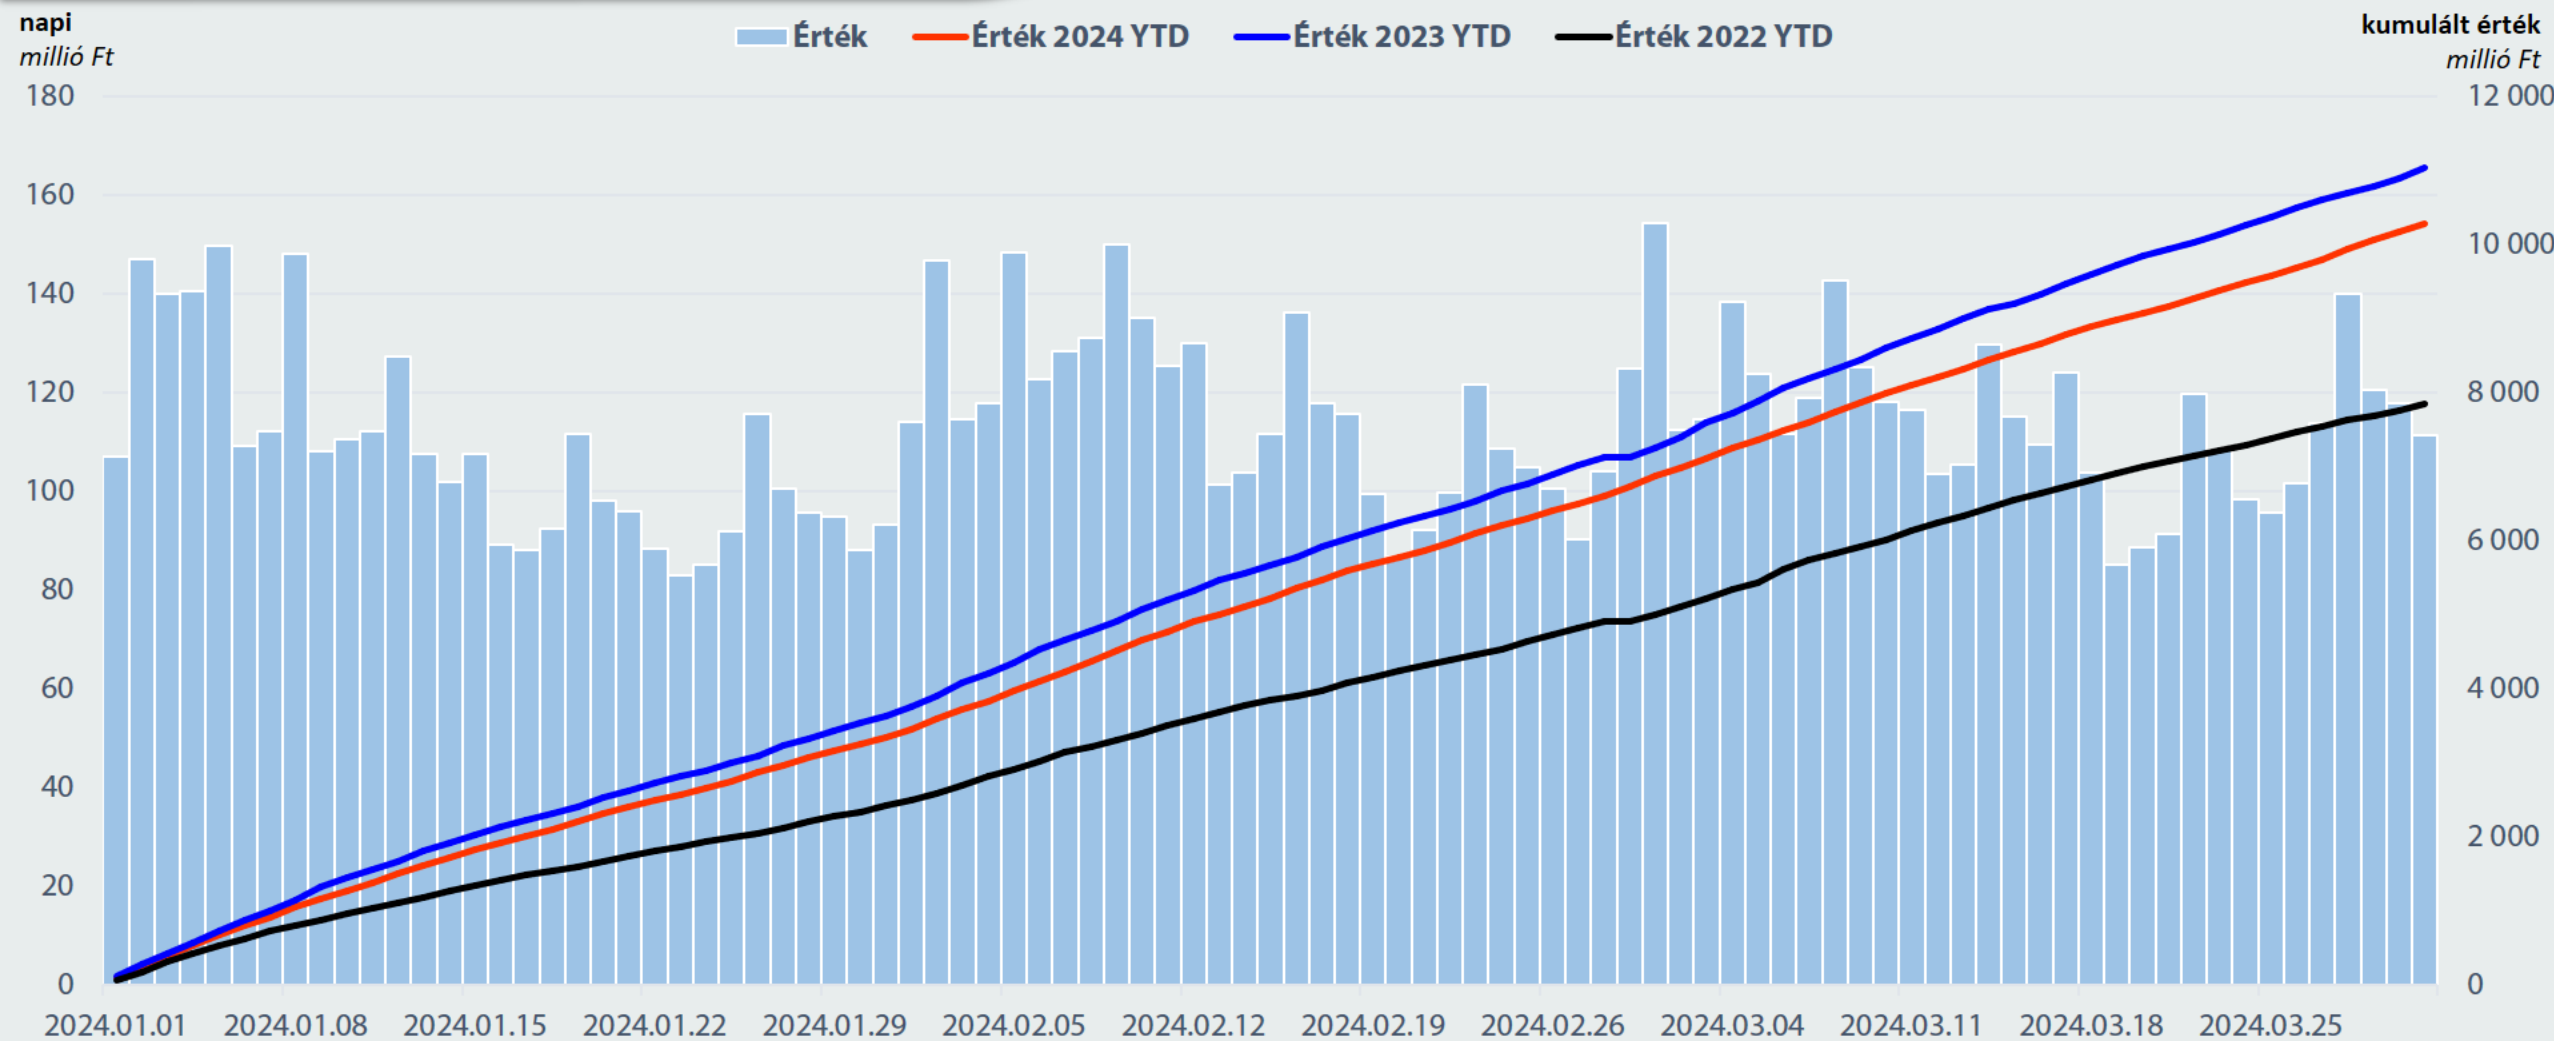

- MÁV app
- Új Elvira
- START pénztár
- START automata
- VOLÁN pénztár
- VOLÁN fedélzet
- BKK app
- BKK pénztár
- BKK automata
- GYSEV pénztár

Kerékpár- és kutya országbérlet

MÁV VOLÁN

Értékesített darabszámuk 2024. III. hónapban

Változó viszonylati utazások

TOP10 növekvő és csökkenő viszonylati utasszám

Nettó menetdíjak alakulása

Bevétel adatok, millió Ft-ban

Utasfő adatok

Jegyértékesítés alakulása

Pénztári jegydarabszám alakulása

Jegyértékesítés alakulása