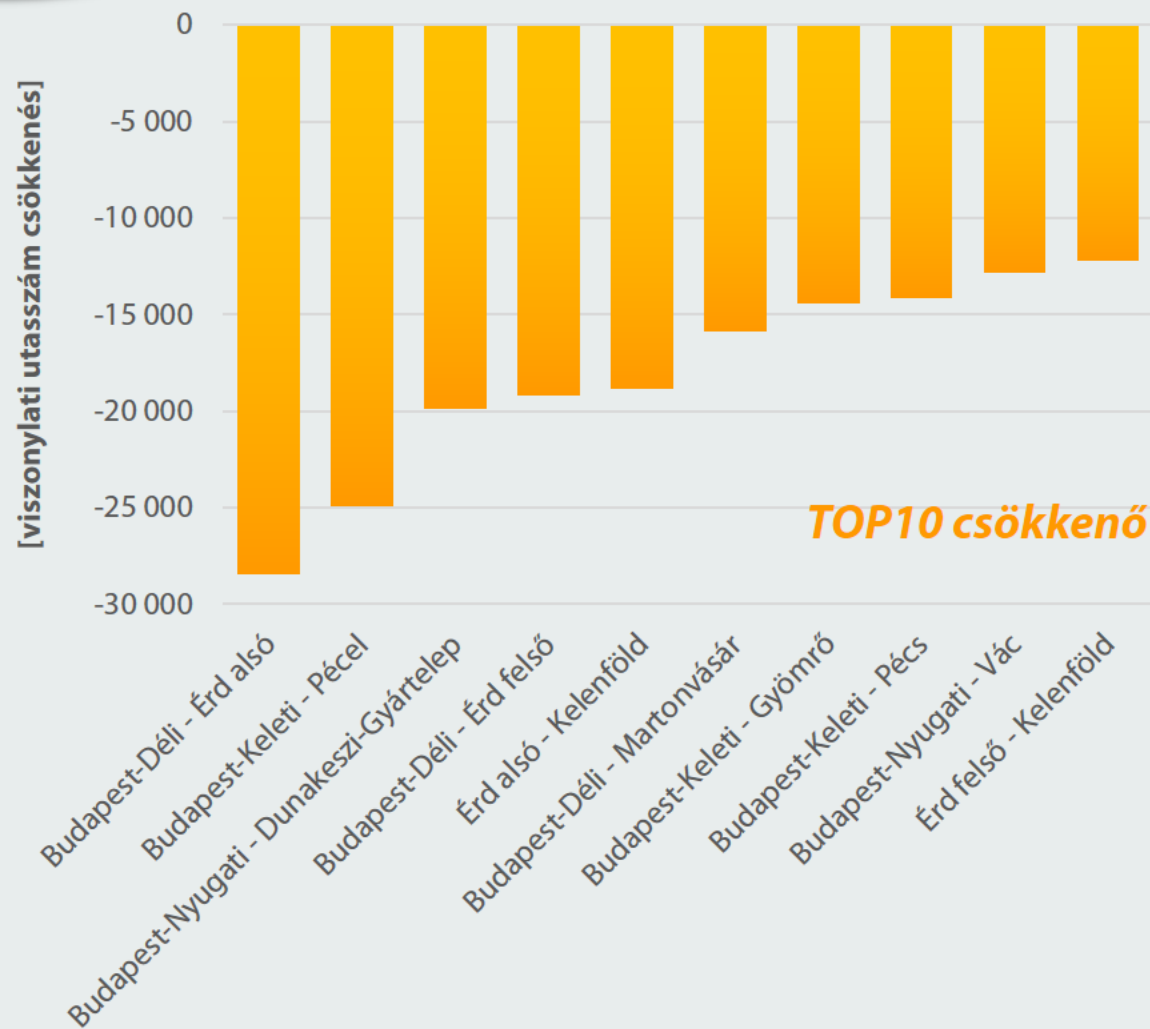

Változó viszonylati utazások

TOP10 növekvő és csökkenő viszonylati utasszám