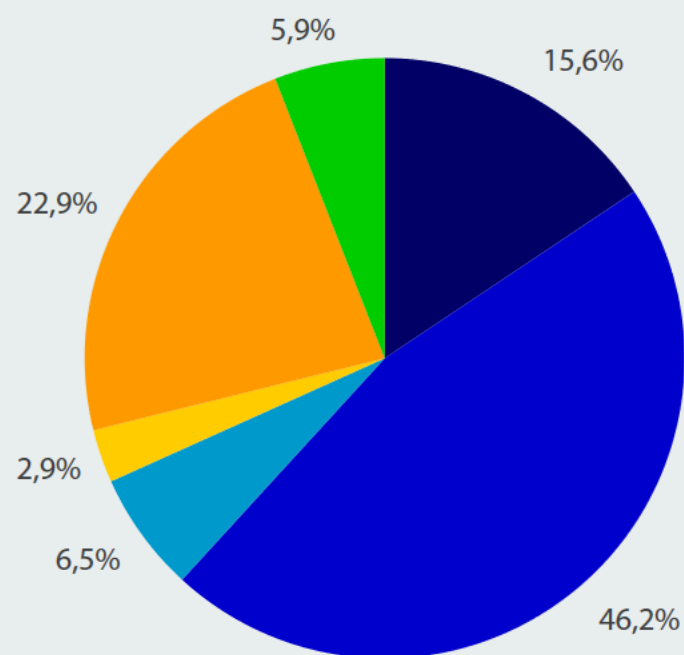

Értékesítési csatornák megoszlása

Ország- és vármegyebérletek, napijegyek értékesítési csatorna szerinti megoszlása

Ország- és Pest vármegyebérletek értékesítési csatorna szerinti megoszlása

Napijegyek értékesítési csatorna szerinti megoszlása

- MÁV app
- Új Elvira
- START pénztár
- START automata
- VOLÁN pénztár
- VOLÁN fedélzet
- BKK app
- BKK pénztár
- BKK automata
- GYSEV pénztár

Kerékpár- és kutya országbérlet

MÁV VOLÁN

Értékesített darabszámuk 2024. III. hónapban