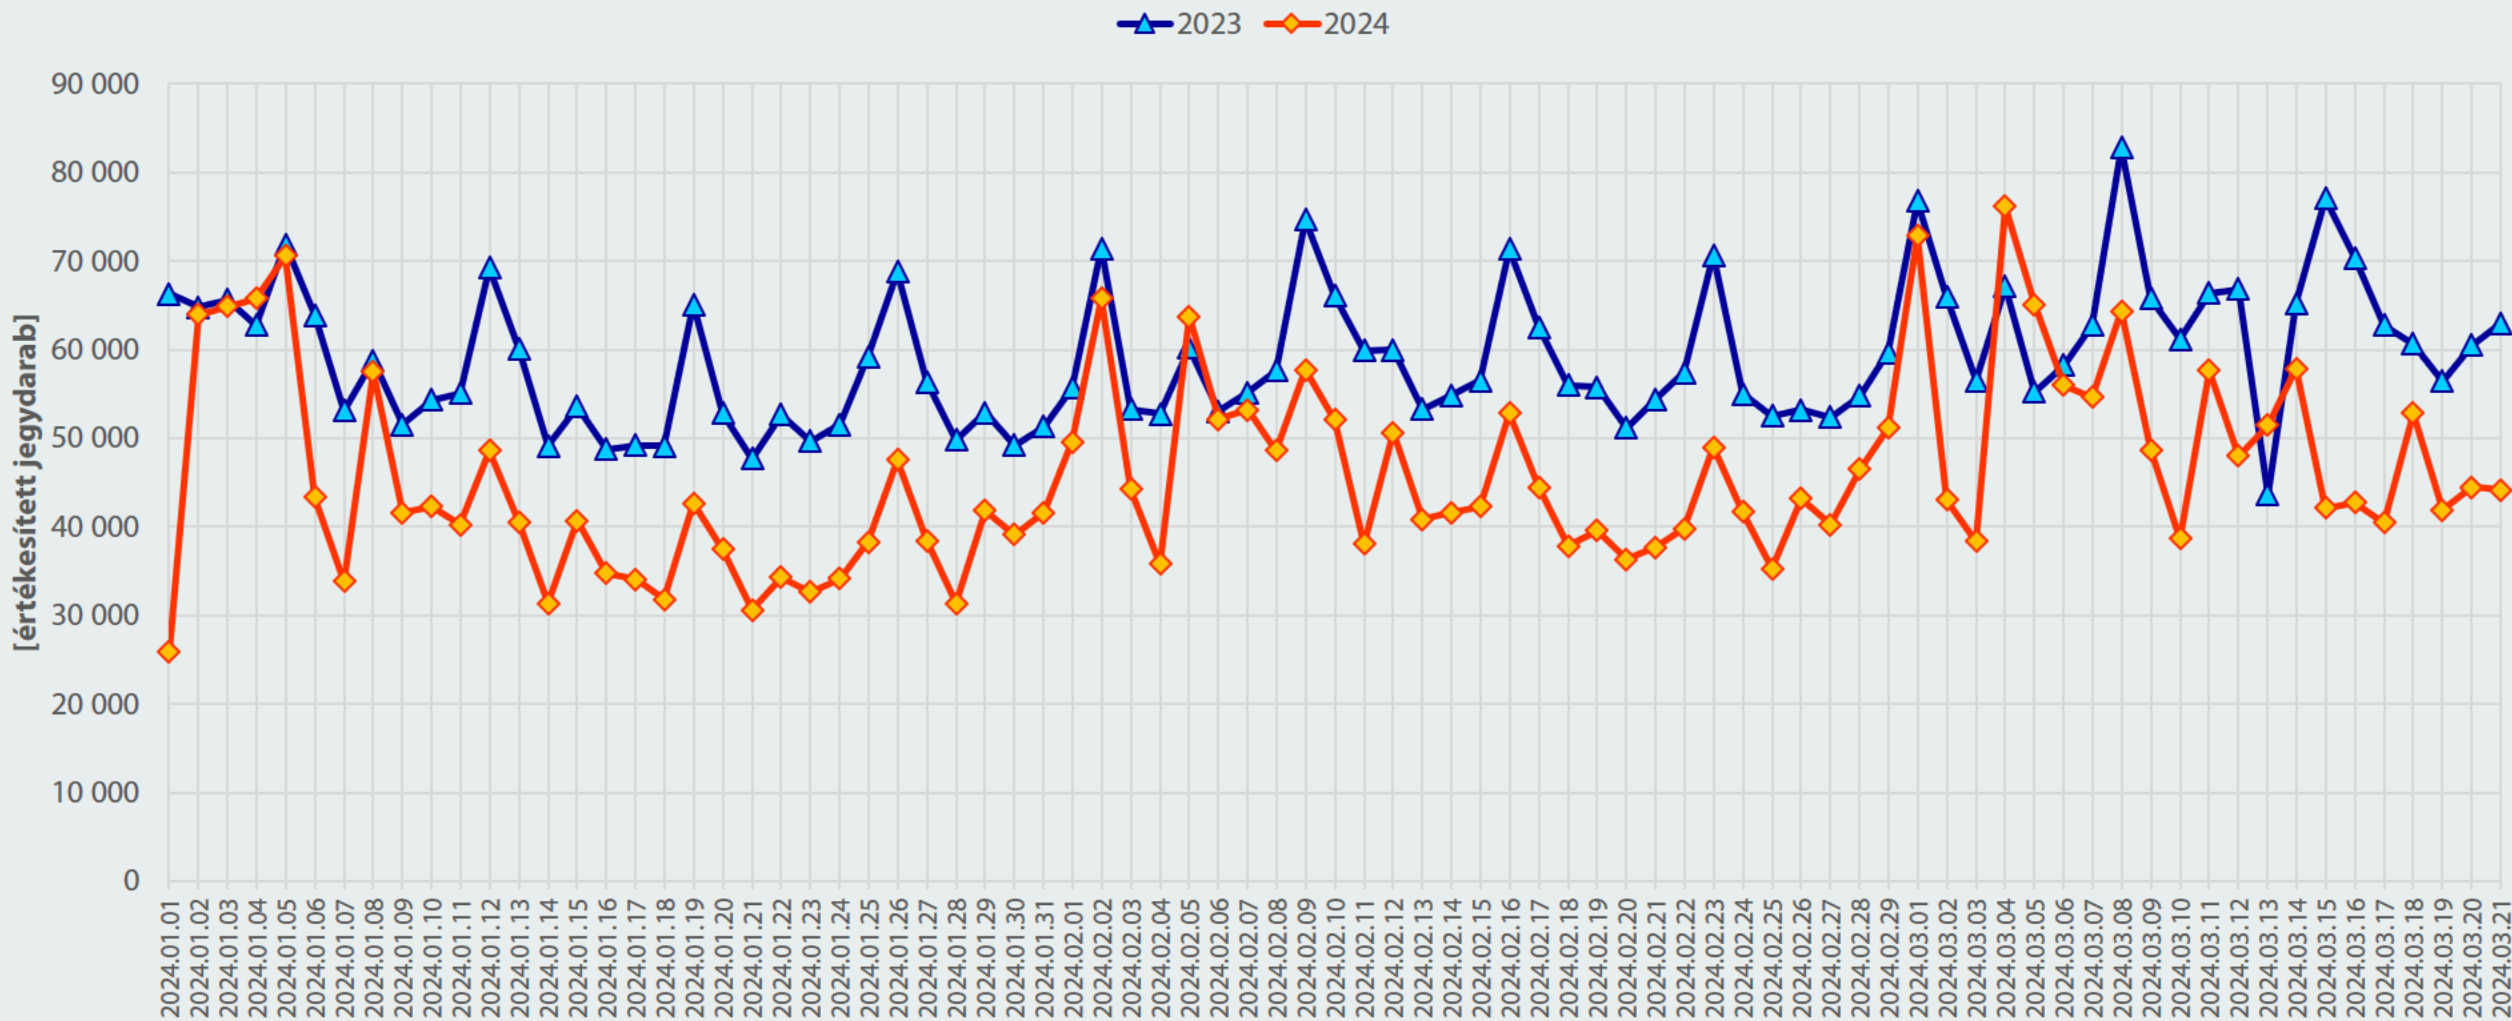

Változó viszonylati utazások

TOP10 növekvő és csökkenő viszonylati utasszám

Nettó menetdíjak alakulása

Bevétel adatok, millió Ft-ban

Utasfő adatok

Jegyértékesítés alakulása

Pénztári jegydarabszám alakulása

Jegyértékesítés alakulása