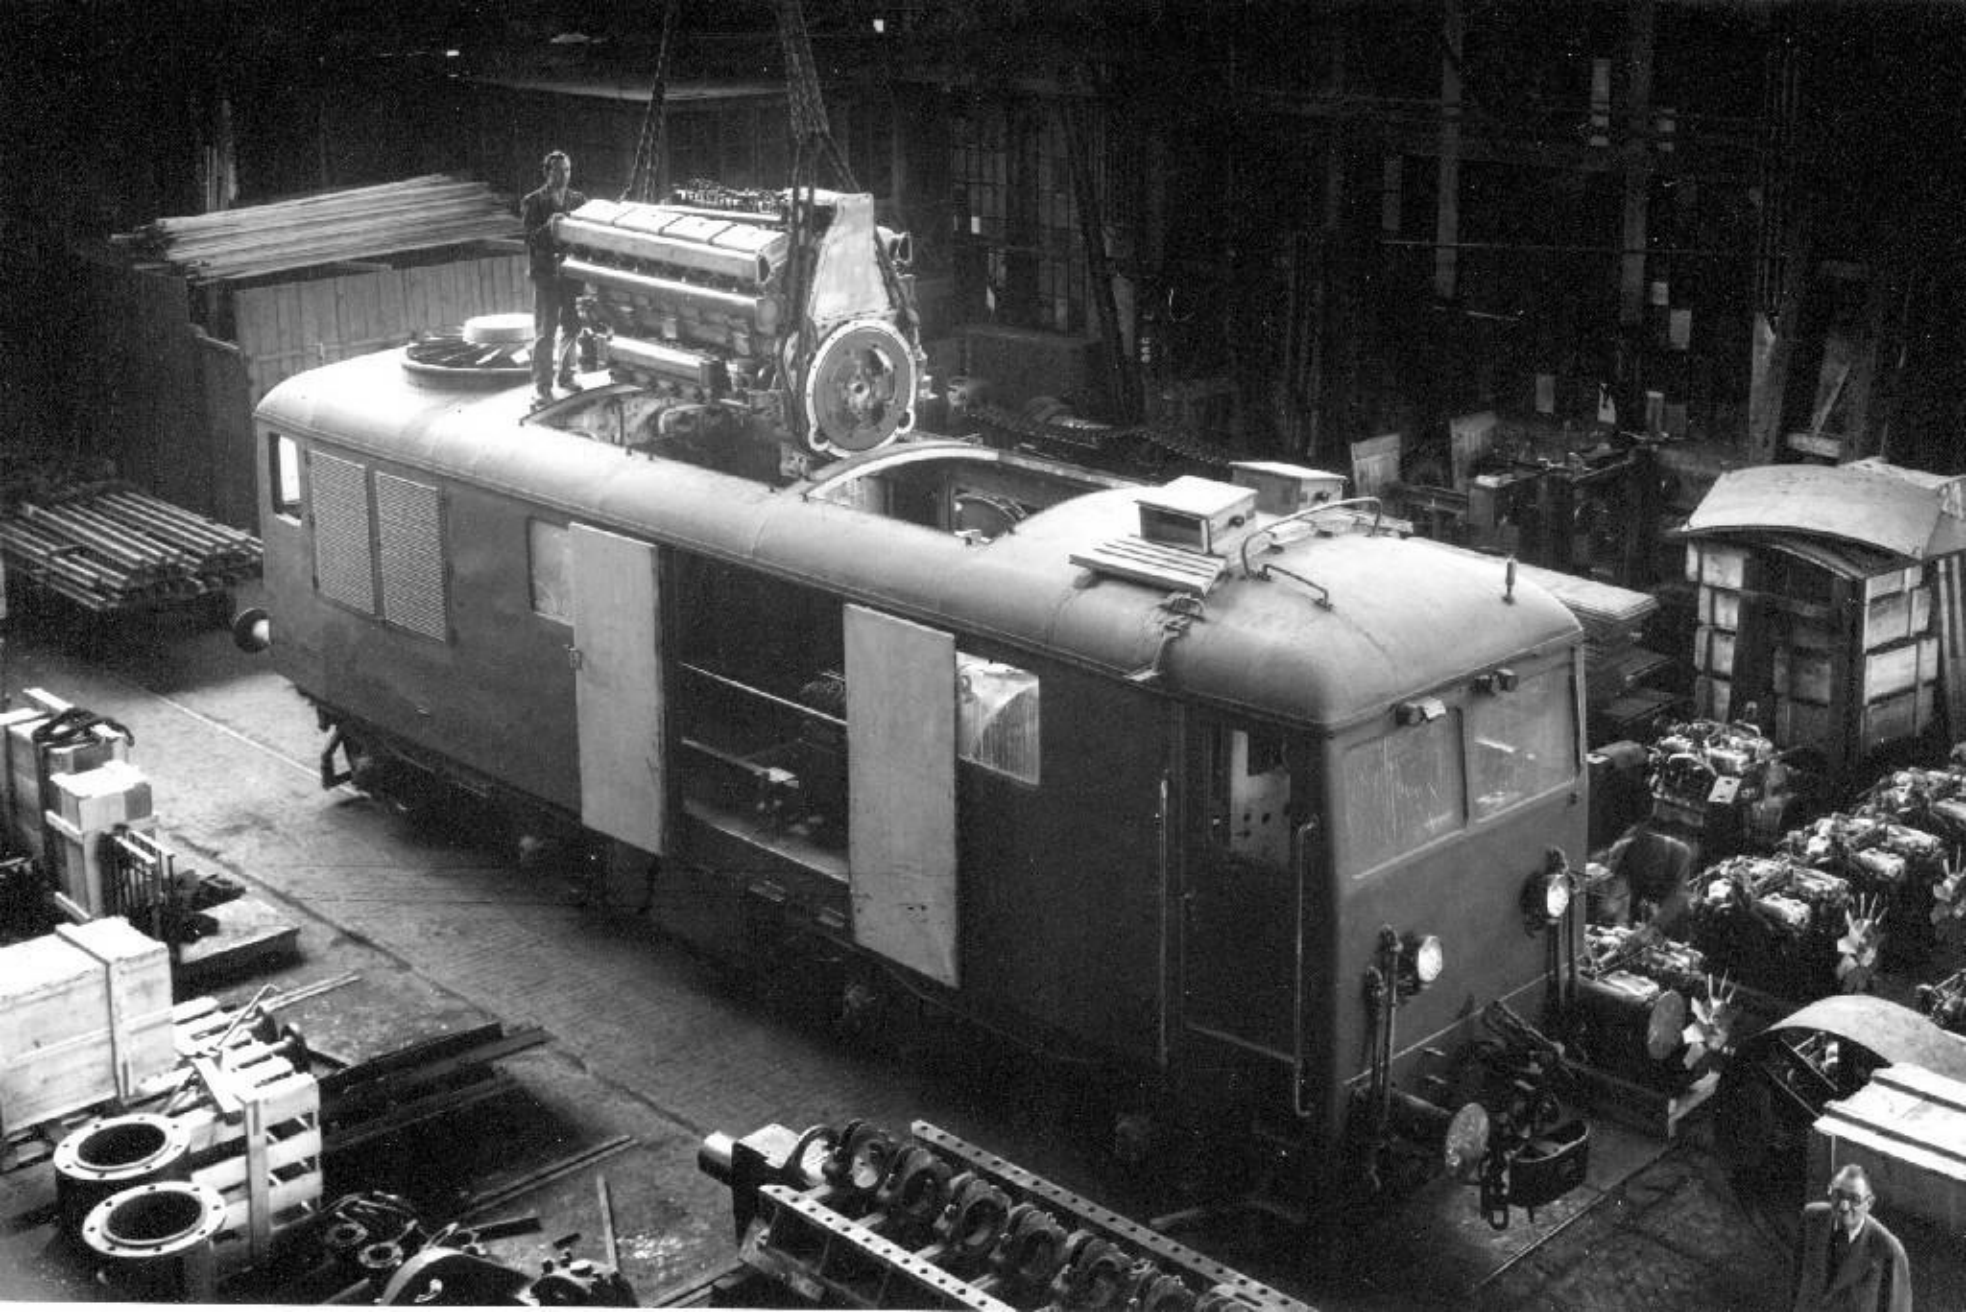

M.A.V.
HUNGÁRIA
Csk. 5301

3

6

A MÁVAG 6000 GŐZMŰDŐNYA
ELKÉSZÜLT. MDP II. KONFERENCIÁJÁNAK
TISZTELETÉRE

M42
001

MÁV

M42 001