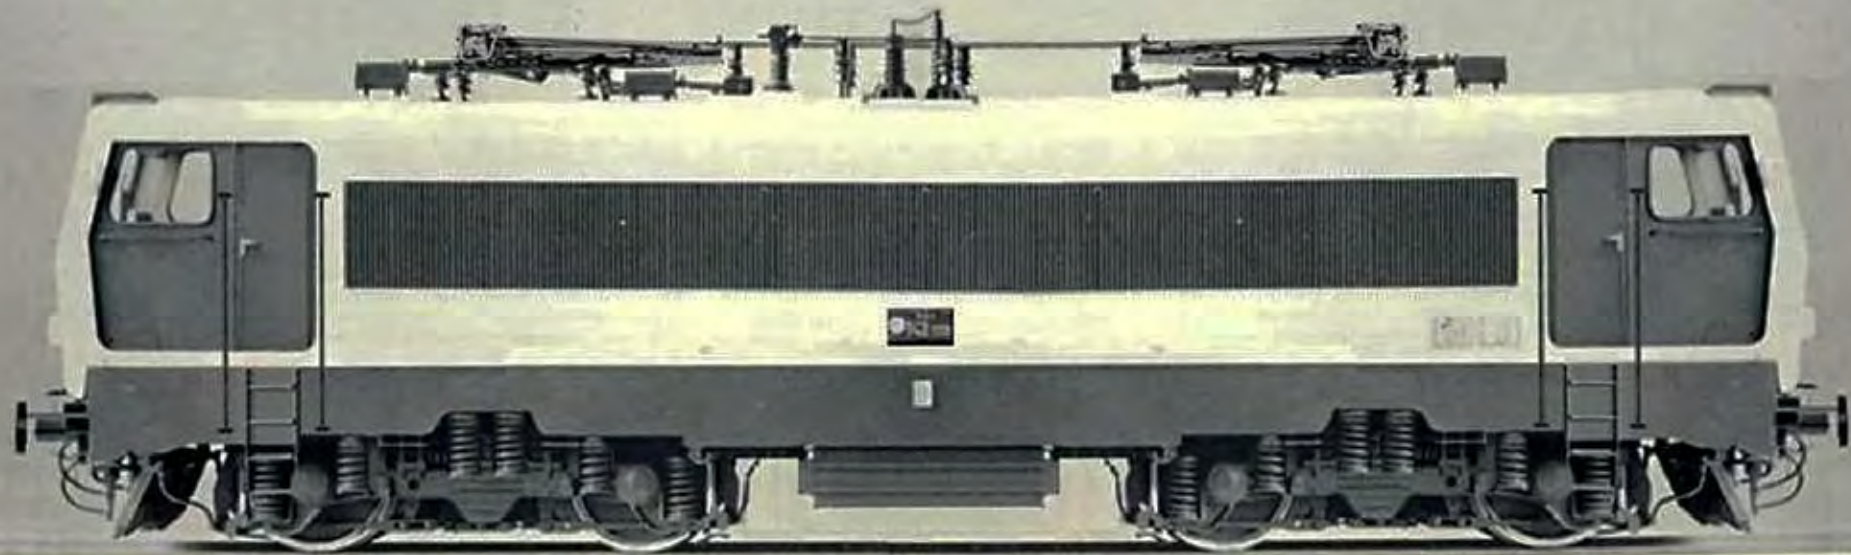

M.A.V.
HUNGÁRIA
Csk. 5301

3

6

A MÁVAG 6000 GŐZMŰDŐNYA
ELKÉSZÜLT. MDP II. KONFERENCIÁJÁNAK
TISZTELETÉRE

M42
001

MÁV

M42 001